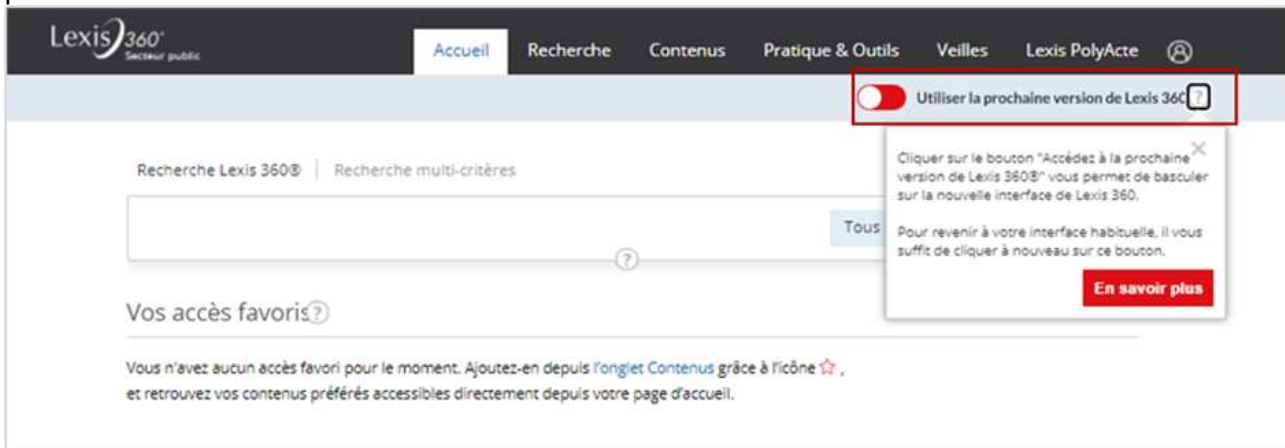

Il passaggio alla nuova versione avverrà in diverse fasi:

- Potrete subito accedere alla versione Beta di **Lexis 360 Intelligence** dalla vostra attuale interfaccia di Lexis 360, tramite un pulsante che vi permetterà semplicemente di passare al nuovo ambiente. Sarete così in grado di lavorare su entrambe le interfacce, a vostro piacimento:

- Nel terzo trimestre del 2021 sarete ammessi direttamente alla nuova versione **Lexis 360 Intelligence** non appena effettuerete l'accesso a Lexis 360, e avrete comunque la possibilità di lavorare sulla vecchia interfaccia, grazie al pulsante di switch. Verrete informati in anticipo di questo cambiamento di interfaccia di default.

Vantaggi della nuova versione di Lexis 360 Intelligence:

- una nuova interfaccia, per accedere agli stessi contenuti, allo stesso database di documenti LexisNexis a cui avete già l'accesso.
- nuove funzionalità, sviluppate continuamente dai nostri team
- supporto durante ogni fase del processo. Avrete a disposizione diversi strumenti di Guida all'uso di questa nuova versione: webinar, video di aiuto, guida contestuale. Il servizio di supporto tecnico di Lexis Nexis rimane disponibile anche per rispondere alle vostre domande sulle ricerche.

Per aiutarvi nell'uso di Lexis 360 Intelligence, siamo lieti di invitarvi a sintonizzarvi su uno dei nostri webinar o a guardare il video di presentazione.

[Presentation video](#)

[Calendario dei webinar](#)